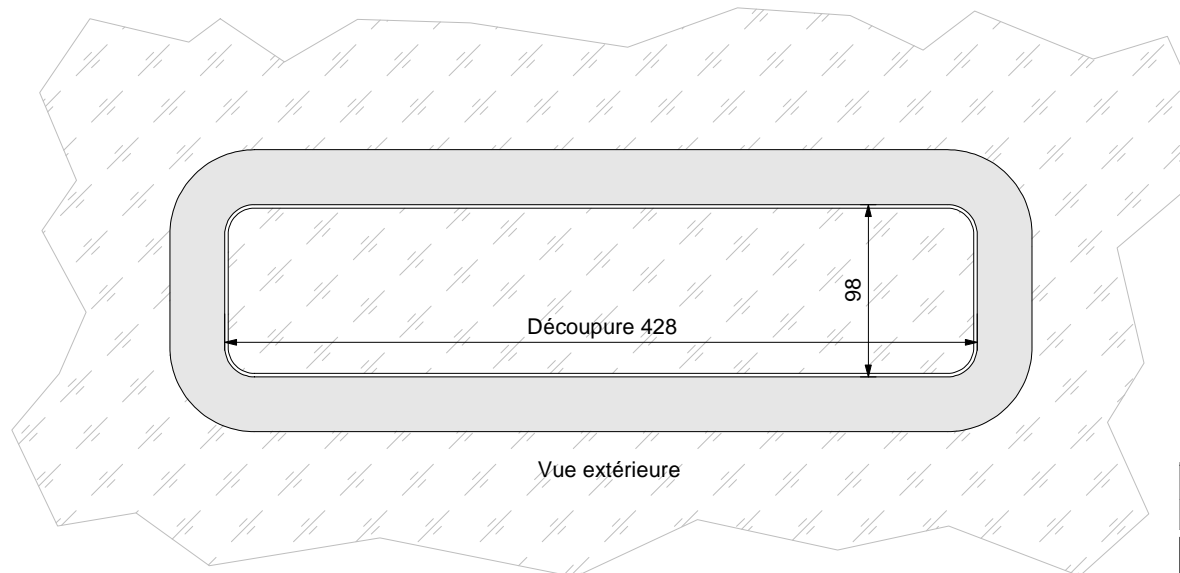

Vue intérieure

Vue extérieure

Clair de verre personnalisé
ép. de 8 à 15mm

Coupe AA

Vue isométrique

A	Edition initiale	18/06/20	VG
Indice:	Descriptif modification:	Date:	Auteur:
Descriptif: OUVRANT INTEGRE FLUSH 490 x 160 "FRAME"		Projet: ...	Code:  4916F
Client: ...	Date: 18/06/20 Dessin: VG	Echelle: 1 : 3 Unité: mm	 lumitube 350, av Jean - Guilton 17000 - LA ROCHE LLE Tel: 05 46 43 17 64 Fax: 05 46 42 57 50 www.lumitube.com
Ce document est notre propriété, il ne pourra être reproduit ou communiqué sans notre autorisation			Fichier: LUM4916.3dm