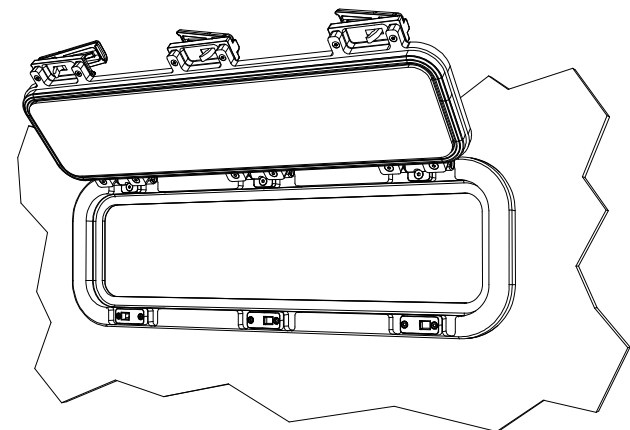

Vue intérieure

Vue extérieure

Clair de verre personnalisé
ép. de 8 à 15mm

Coupe AA

Vue isométrique

A	Edition initiale	18/06/20	VG
Indice:	Descriptif modification:	Date:	Auteur:
Descriptif: OUVRANT INTEGRE FLUSH 490 x 160 "FRAME"		Projet: ...	Code:  4916F
Client: ...	Date: 18/06/20 Dessin: VG	Echelle: 1 : 3 Unité: mm	 lumitube 350, av Jean - Guilton 17000 - LA ROCHE LLE Tel: 05 46 43 17 64 Fax: 05 46 42 57 50 www.lumitube.com
Ce document est notre propriété, il ne pourra être reproduit ou communiqué sans notre autorisation			Fichier: LUM4916.3dm